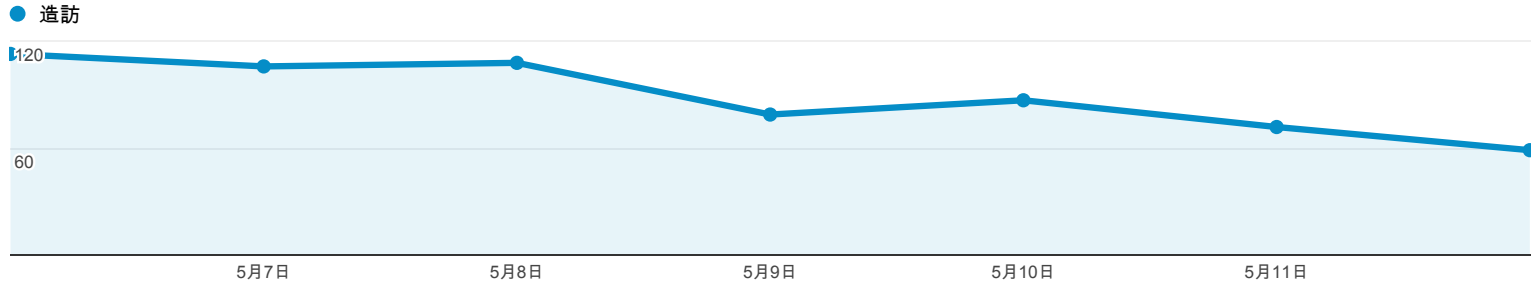

http://ep.tku.edu.tw - http://ep.tku.edu.tw
ep.tku.edu.tw [預設]

2013/5/6 - 2013/5/12

流量來源總覽

● 造訪百分比: 100.00%

總覽

有 624 人來過此網站

■ 搜尋流量 ■ 推薦連結流量 ■ 直接流量 ■ 廣告活動

關鍵字	造訪	% 造訪
1. (not provided)	34	38.20%
2. 學習歷程	3	3.37%
3. 威秀打工	2	2.25%
4. 淡江大學 行事曆	2	2.25%
5. 淡江大學請假系統	2	2.25%
6. 淡江請假	2	2.25%
7. 學習心得分享	2	2.25%
8. mos excel 2010 expert 考試心得	1	1.12%
9. tku	1	1.12%
10. wii太鼓達人遊戲融入國中音樂節奏教學對節奏能力提升之研究	1	1.12%