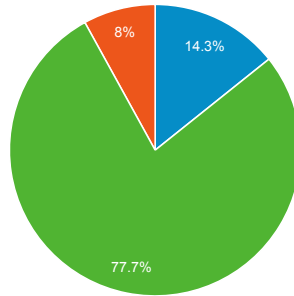

http://ep.tku.edu.tw - http://ep.tku.edu.tw
ep.tku.edu.tw [預設]

2013/5/6 - 2013/5/12

流量來源總覽

● 造訪百分比: 100.00%

總覽

有 624 人來過此網站

■ 搜尋流量 ■ 推薦連結流量 ■ 直接流量 ■ 廣告活動

關鍵字	造訪	% 造訪
1. (not provided)	34	38.20%
2. 學習歷程	3	3.37%
3. 威秀打工	2	2.25%
4. 淡江大學 行事曆	2	2.25%
5. 淡江大學請假系統	2	2.25%
6. 淡江請假	2	2.25%
7. 學習心得分享	2	2.25%
8. mos excel 2010 expert 考試心得	1	1.12%
9. tku	1	1.12%
10. wii太鼓達人遊戲融入國中音樂節奏教學對節奏能力提升之研究	1	1.12%